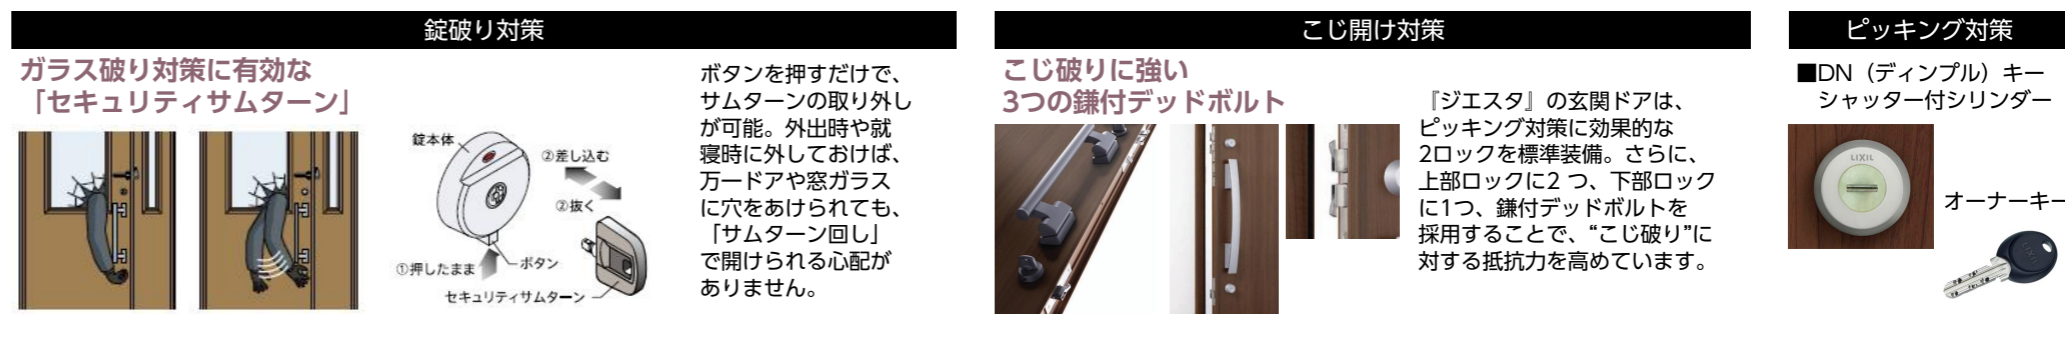

断熱玄関ドア ジエスタ 2 【防火非防火共通】

k4仕様 片開き

細部の美しさまで磨き上げた玄関ドア『ジエスタ』。豊富なデザイン・ラインアップで、玄関から住まいの個性づくりを実現します。

※防火戸／非防火戸 全39／48種類のうち14種類を抜粋し記載しました。

特長

カラーバリエーション

ハンドルバリエーション

上記掲載の各写真・イラストはイメージです。見積り内容とは異なる場合がありますので、ご注意ください。